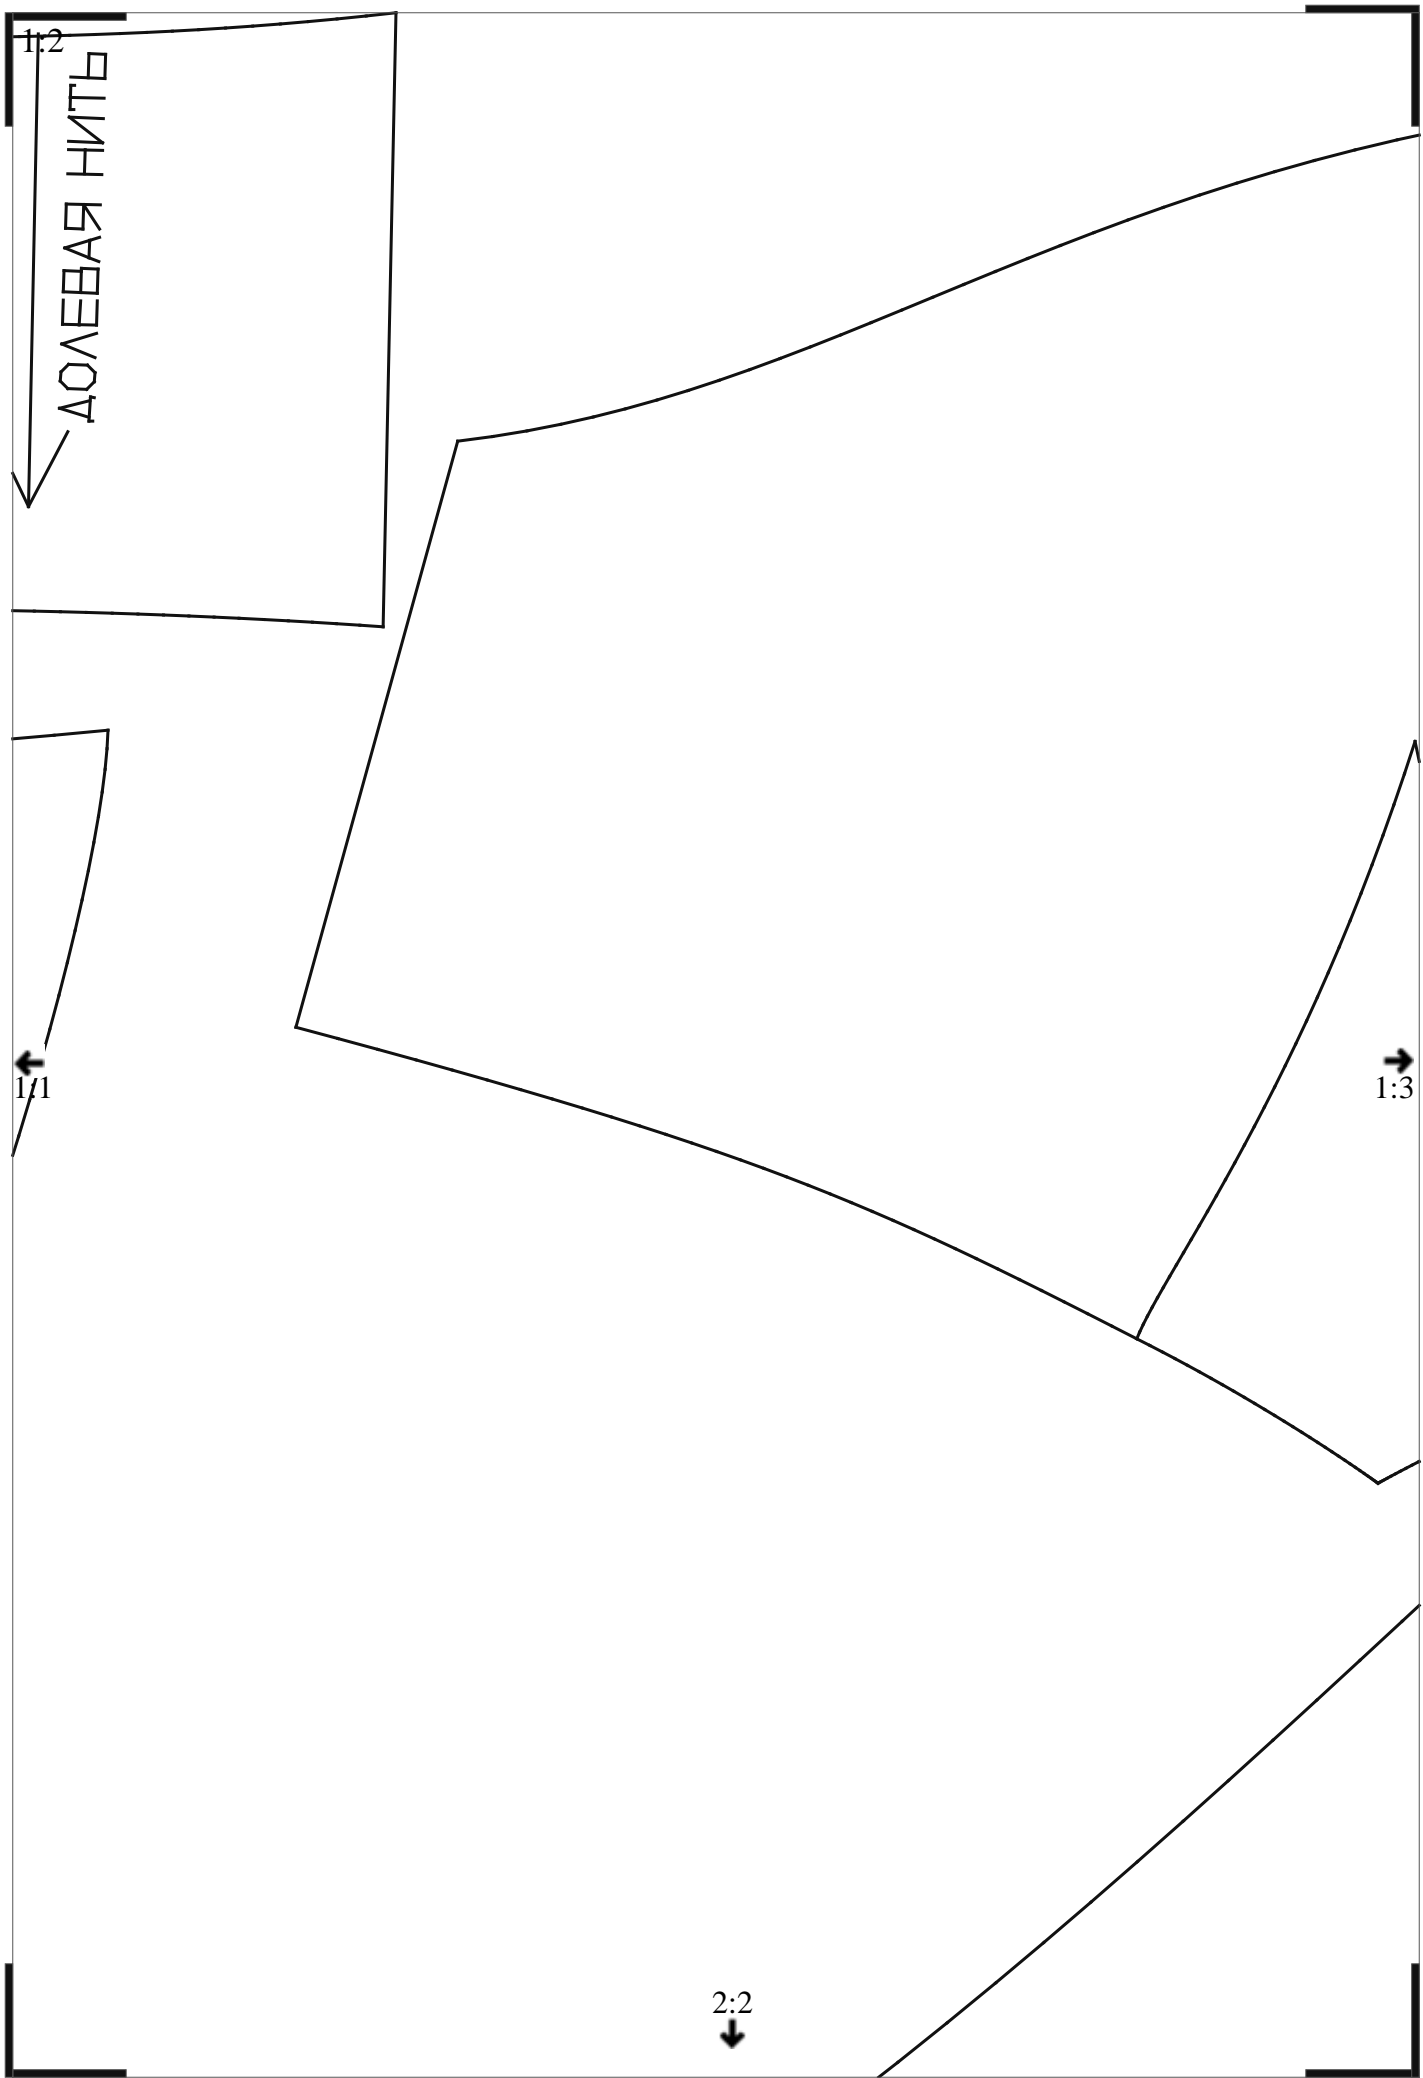

Пользователь / Username	rudra
Дата / Date	23.03.2018 08:04:29
Имя файла / Filename	Размер 42 окружность груди 96 см, талия 78 см, бедра 102 см
Формат / Format	A4
Кол-во листов / Pages	6

ВАЖНО

При печати этого PDF файла «Масштабирование страницы» или «Page scaling» должно быть равно «Нет» или «No»

Печать производите в «Истинный размер» или «Actual size»

Подробнее смотрите в разделе «Помощь» - «Печать PDF файлов»

1:1

ЗАДНЯЯ СЕРЕДИНА СГИБ ДОЛЕВАЯ НИТЬ

2:1

1:2

1:3

БРЕТЕЛЬ

ЛИНИЯ СЕРЕДИНЫ ПЕРЕДА СЛЕВ ДОЛЕВАЯ НИТЬ

1:2

2:3

2:1

1:1

ОБТАЧКА, ПОДБОРТ

2:2

2:2

1:2

ОБТЯЖКА ПОДБОРТ

ЛИНИЯ СЕРЕДИНЫ ПЕРЕДА СГИБ ДОЛЕВАЯ НИТЬ

2:1

2:3

2:3

1:3

←
2:2